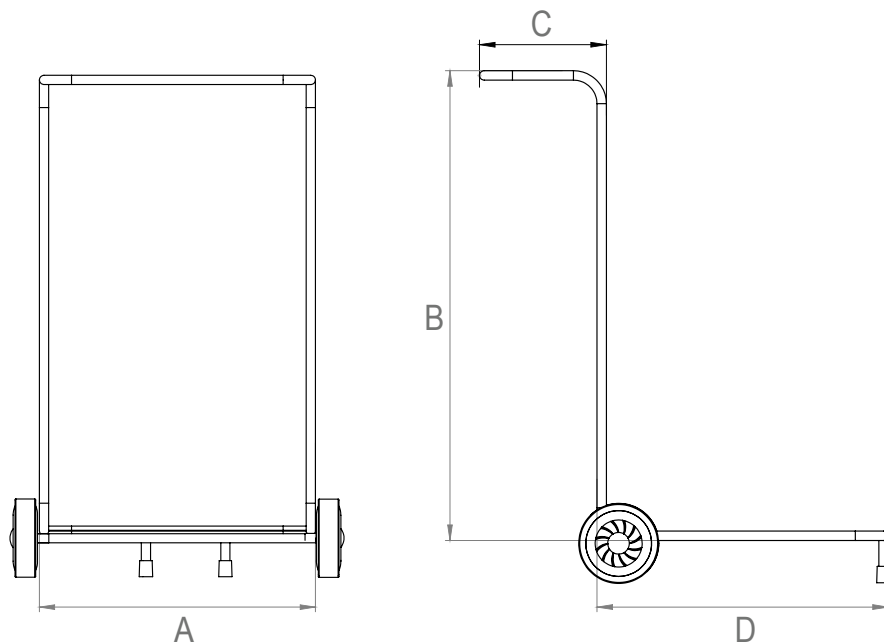

WHERE TO USE › DOVE UTILIZZARLO

TECHNICAL FEATURES › CARATTERISTICHE TECNICHE

Code Codice	VP100 SA
Material Materiale	Stainless Steel Inox
Dimensions Dimensioni	60 x 80 x 125 mm
Weight Peso	13 Kg
Compatibility Compatibilità	Suitable for all the AVM 93XX, AVM 95XX, AVM 97XX, AVM 98XX and AVM 99XX (specify for special drilling)

DIMENSIONAL DRAWING › DISEGNO DIMENSIONALE

Ⓜ <http://ramex.com.ru> 8 (800) 707-66-48

✉ ramex@ramex.com.ru +7 (495) 540-45-68

ART.	A	B	C	D
VP100 SA	600 mm	1000 mm	250 mm	600 mm